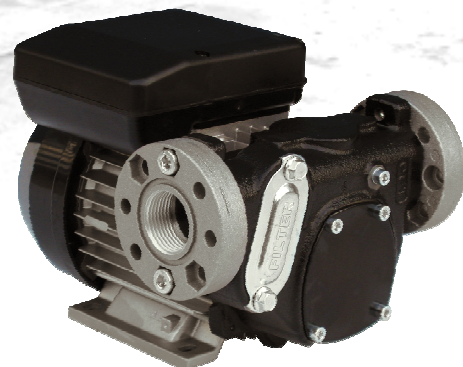

Ces équipements existent aussi en 12V et 24V